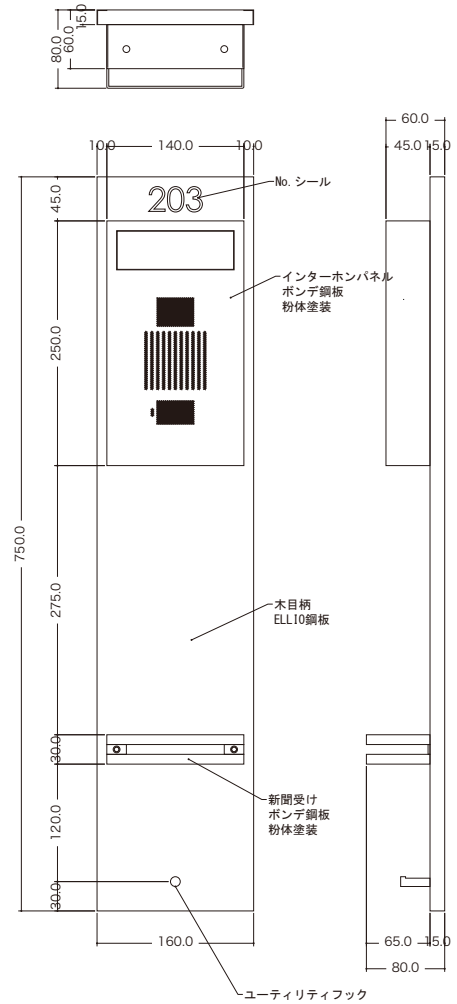

玄関パネルユニット

BBWシリーズ

型番 OVU-BBW751DN-AiF

木目柄素材を使用したのシンプルなデザインが特徴のALC対応ユニット(欠き込み不要)。玄関ドアとの色合わせ(※ドアメーカーによる)により玄関周りの一体感を演出します。

W: 160mm × H: 750mm × D: 80mm

ユニット仕上げバリエーション

特注色対応可

(標準色)