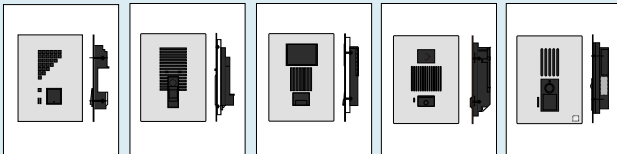

玄関パネルユニット

BBWシリーズ

型番 OVU-BBW751DN-AiF

木目柄素材を使用したのシンプルなデザインが特徴のALC対応ユニット(欠き込み不要)。玄関ドアとの色合わせ(※ドアメーカーによる)により玄関周りの一体感を演出します。

W: 160mm × H: 750mm × D: 80mm

ユニット仕上げバリエーション

特注色対応可

(標準色)

- ※ インターホン子機埋め込み用に、スイッチボックスの使用にはご注意ください。取付ビスが干渉する場合があります。
- ※ 仕様およびデザインは改良のため、予告なく変更する事があります。

メーカーインターホンパネル

各メーカー対応可

※SDマーク取得済み(他種類有り)

アイホン
QE-NXU

能美防災(セコム)
HCD051-G

松下電器産業
VG-0511HHA

松下電工
EJ1680