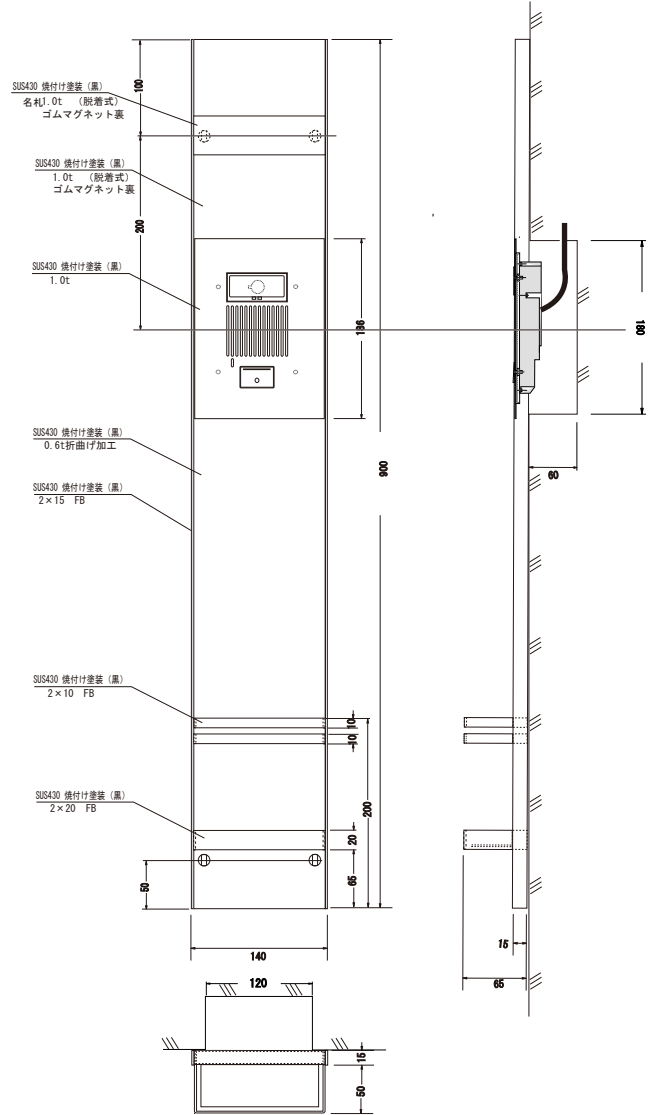

ステンレス製

玄関パネルユニット

BBシリーズ

型番 OVU-BB900-AiF

BBシリーズはスリム&シンプルなデザインで、
玄関周りに自然にとけ込みます。
又、塗装仕上げとなっており、建物のイメージに合わせて
カラーコーディネートも可能です。

W: 140mm × H: 900mm × D: 65mm

ユニット仕上げバリエーション

特注色対応可

- ※1 コンクリート切り欠き寸法は目安ですから各現場にて確認して下さい。
- ※2 スイッチボックスを使用する場合は3ヶ用です。
- ※3 仕様およびデザインは改良のため、予告なく変更する事があります。

メーカーインターホンパネル

各メーカー対応可

※SDマーク取得済み (他種類有り)

アイホン
QE-NXU

能美防災 (セコム)
HCD051-G

松下電器産業
VG-D511HHA

松下電工
EJ1680