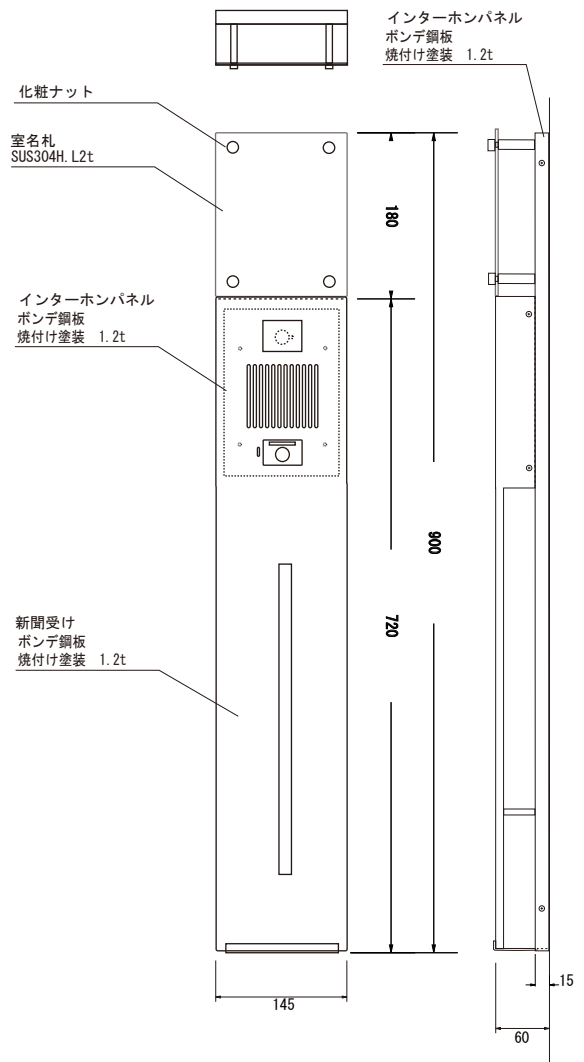

ALC対応品

玄関パネルユニット ACシリーズ

型番 OVU-AC900-AiF

ACシリーズは奥行きのあるデザインによりインターホン子機の建物躯体への欠き込みがいない面付けタイプです。ALC等の欠き込みしにくい壁などに最適です。形状もシンプルで飽きのこないデザインです。

W:145mm×H:900mm×D:60mm

※ 仕様およびデザインは改良のため、予告なく変更する事があります。

ユニット仕上げバリエーション